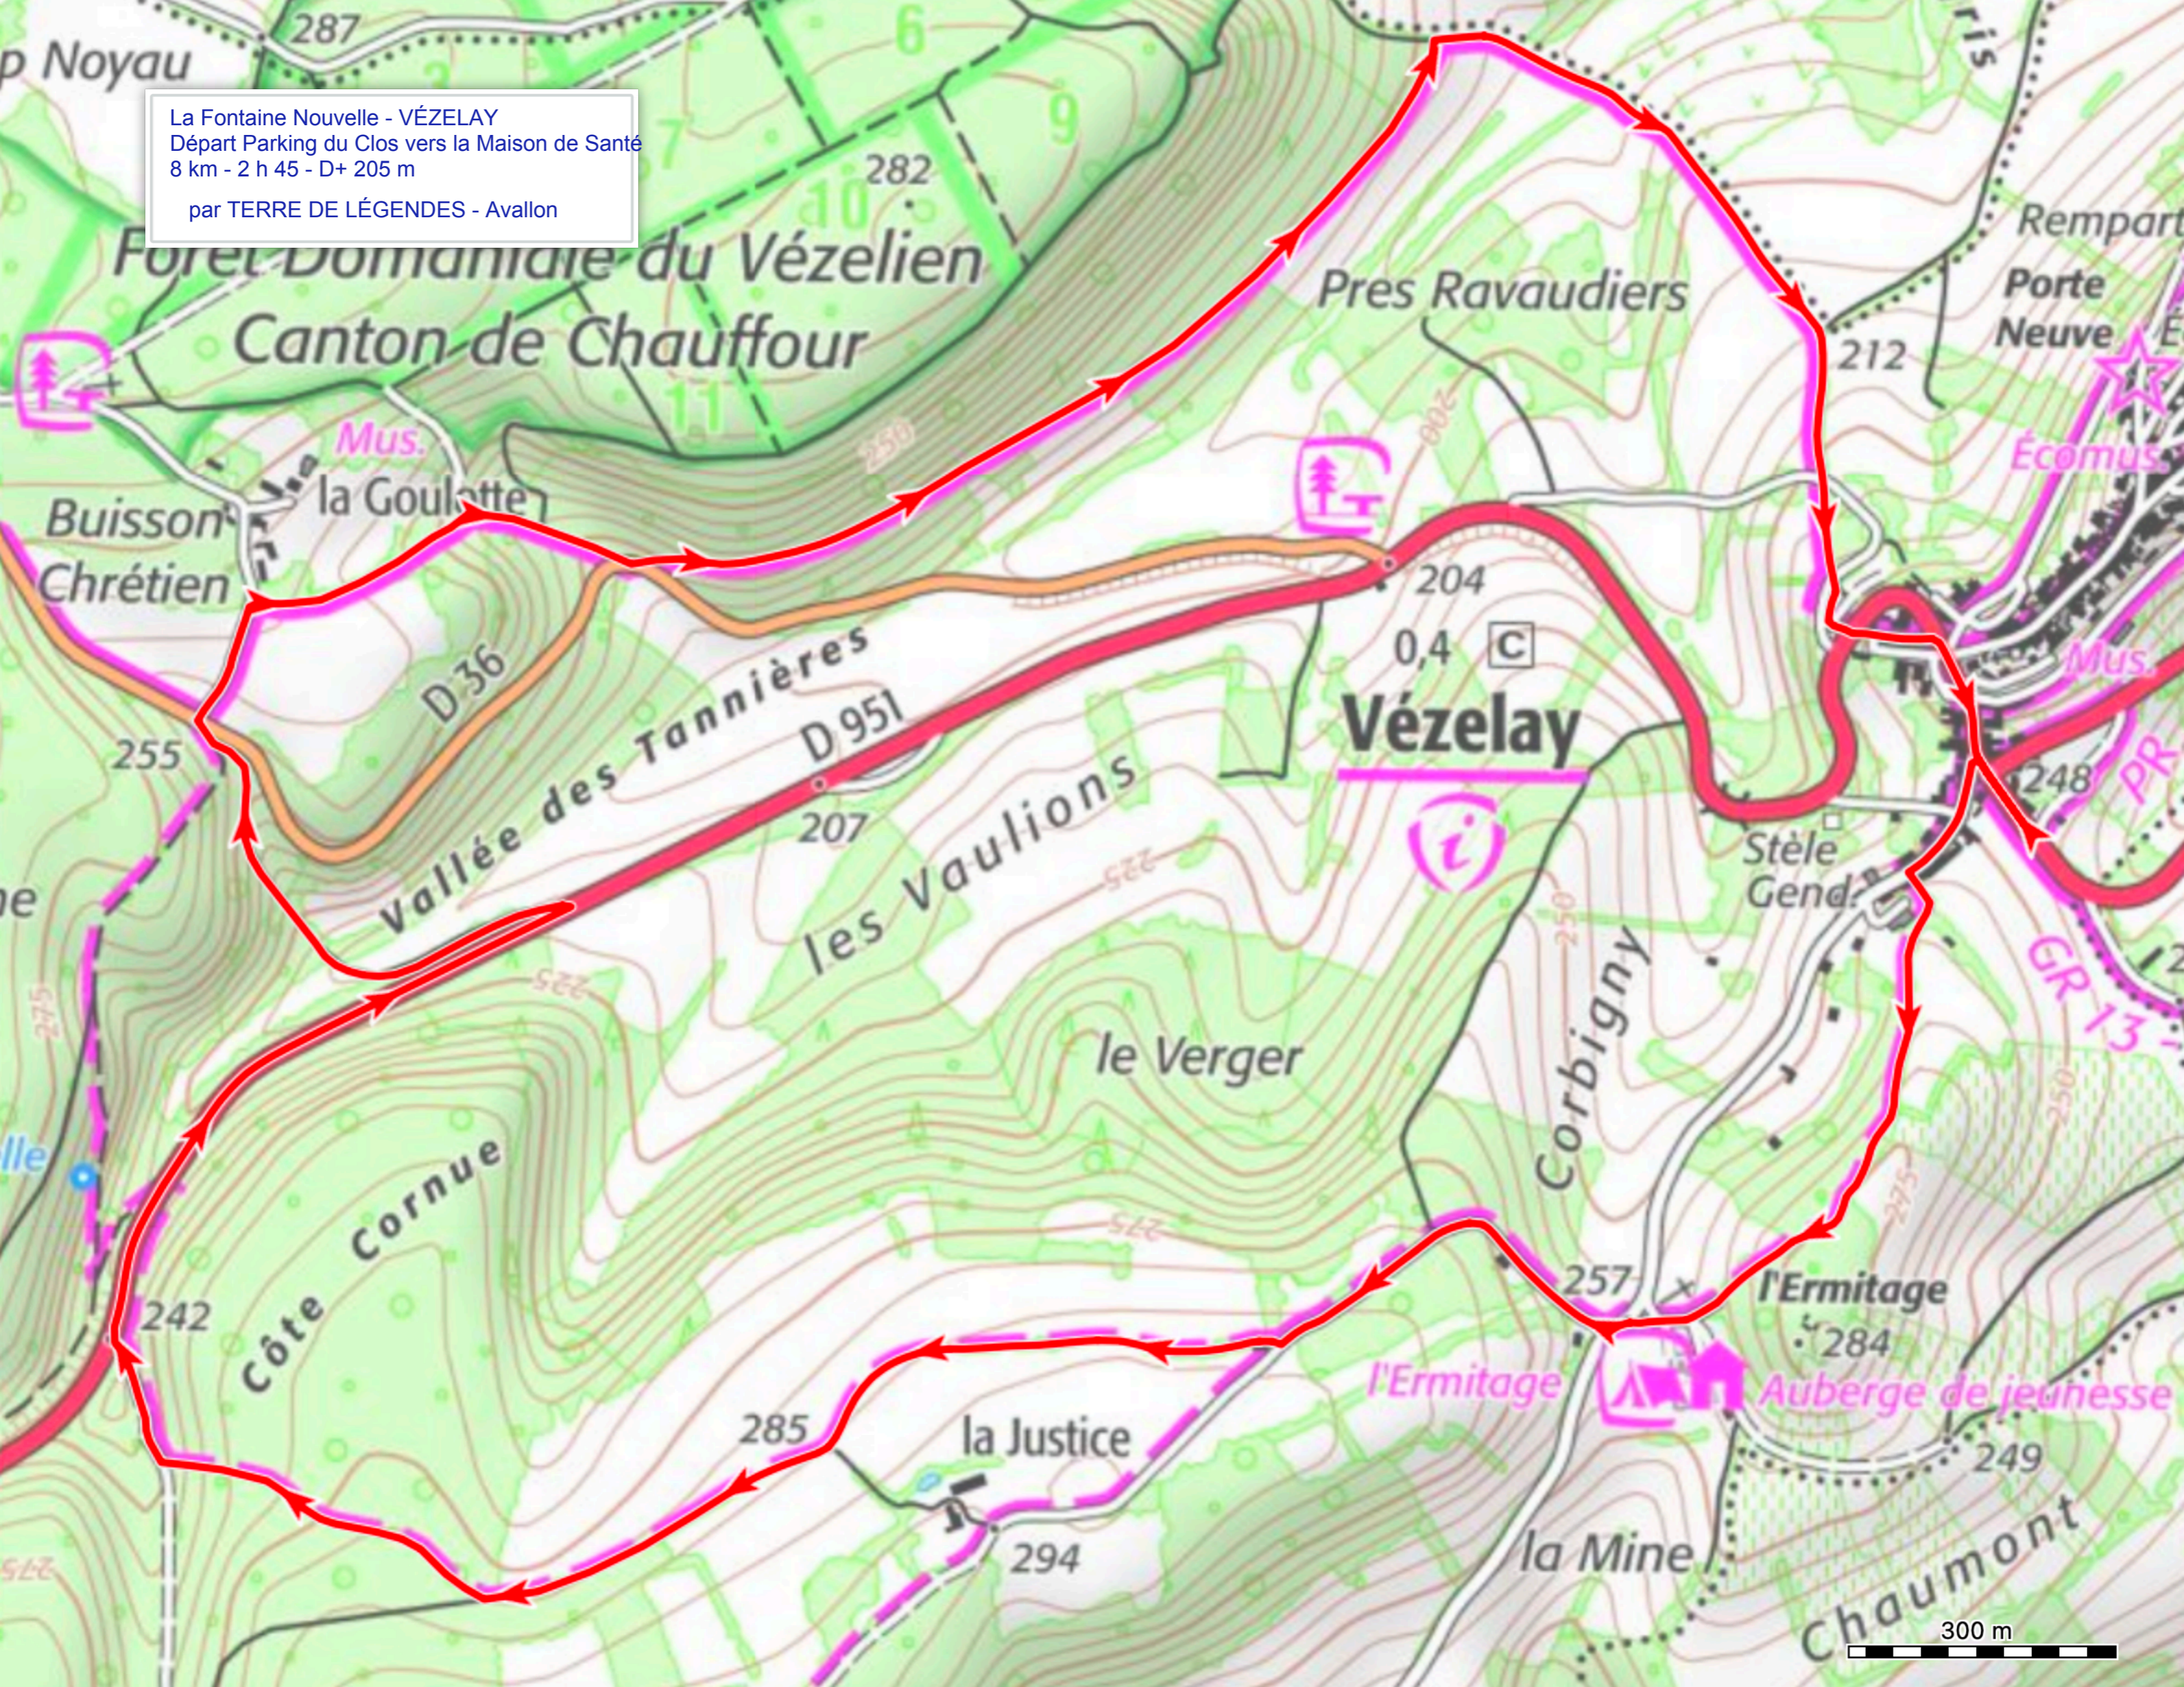

La Fontaine Nouvelle - VÉZELAY  
Départ Parking du Clos vers la Maison de Santé  
8 km - 2 h 45 - D+ 205 m  
par TERRE DE LÉGENDES - Avallon

300 m